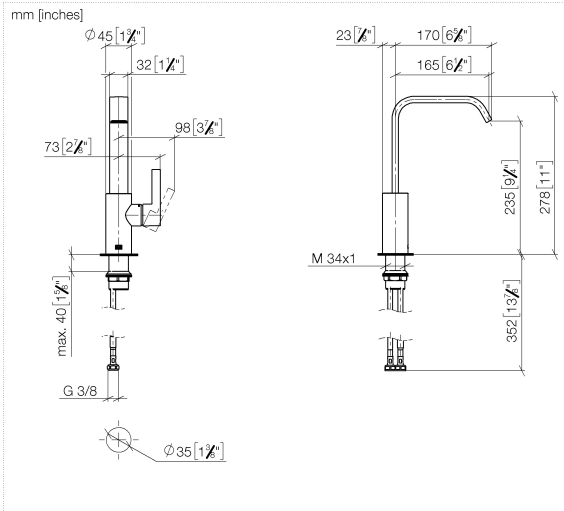

**IMO Waschtisch-Einhandbatterie mit hohem Auslauf ohne Ablaufgarnitur -
Chrom**

IMO

33 526 671

- Ausladung 165 mm
- starrer Auslauf
- rechteckiger luftangereicherter Strahl
- Armaturenhöhe 278 mm
- Höhe bis Luftsprudler 235 mm
- Bohrungsdurchmesser 35 mm
- 2x Druckschlauch M 8 x 1 eingeschraubt, dichtheitsgeprüft
- Durchfluss max. 4,6 l/min
- bleifrei
- Dieses Produkt leistet einen Beitrag zur Erfüllung der Vorgaben von nachhaltigen Gebäudezertifizierungen, z.B. LEED®, BREEAM®, DGNB

33 526 671

Durchflussdiagramm